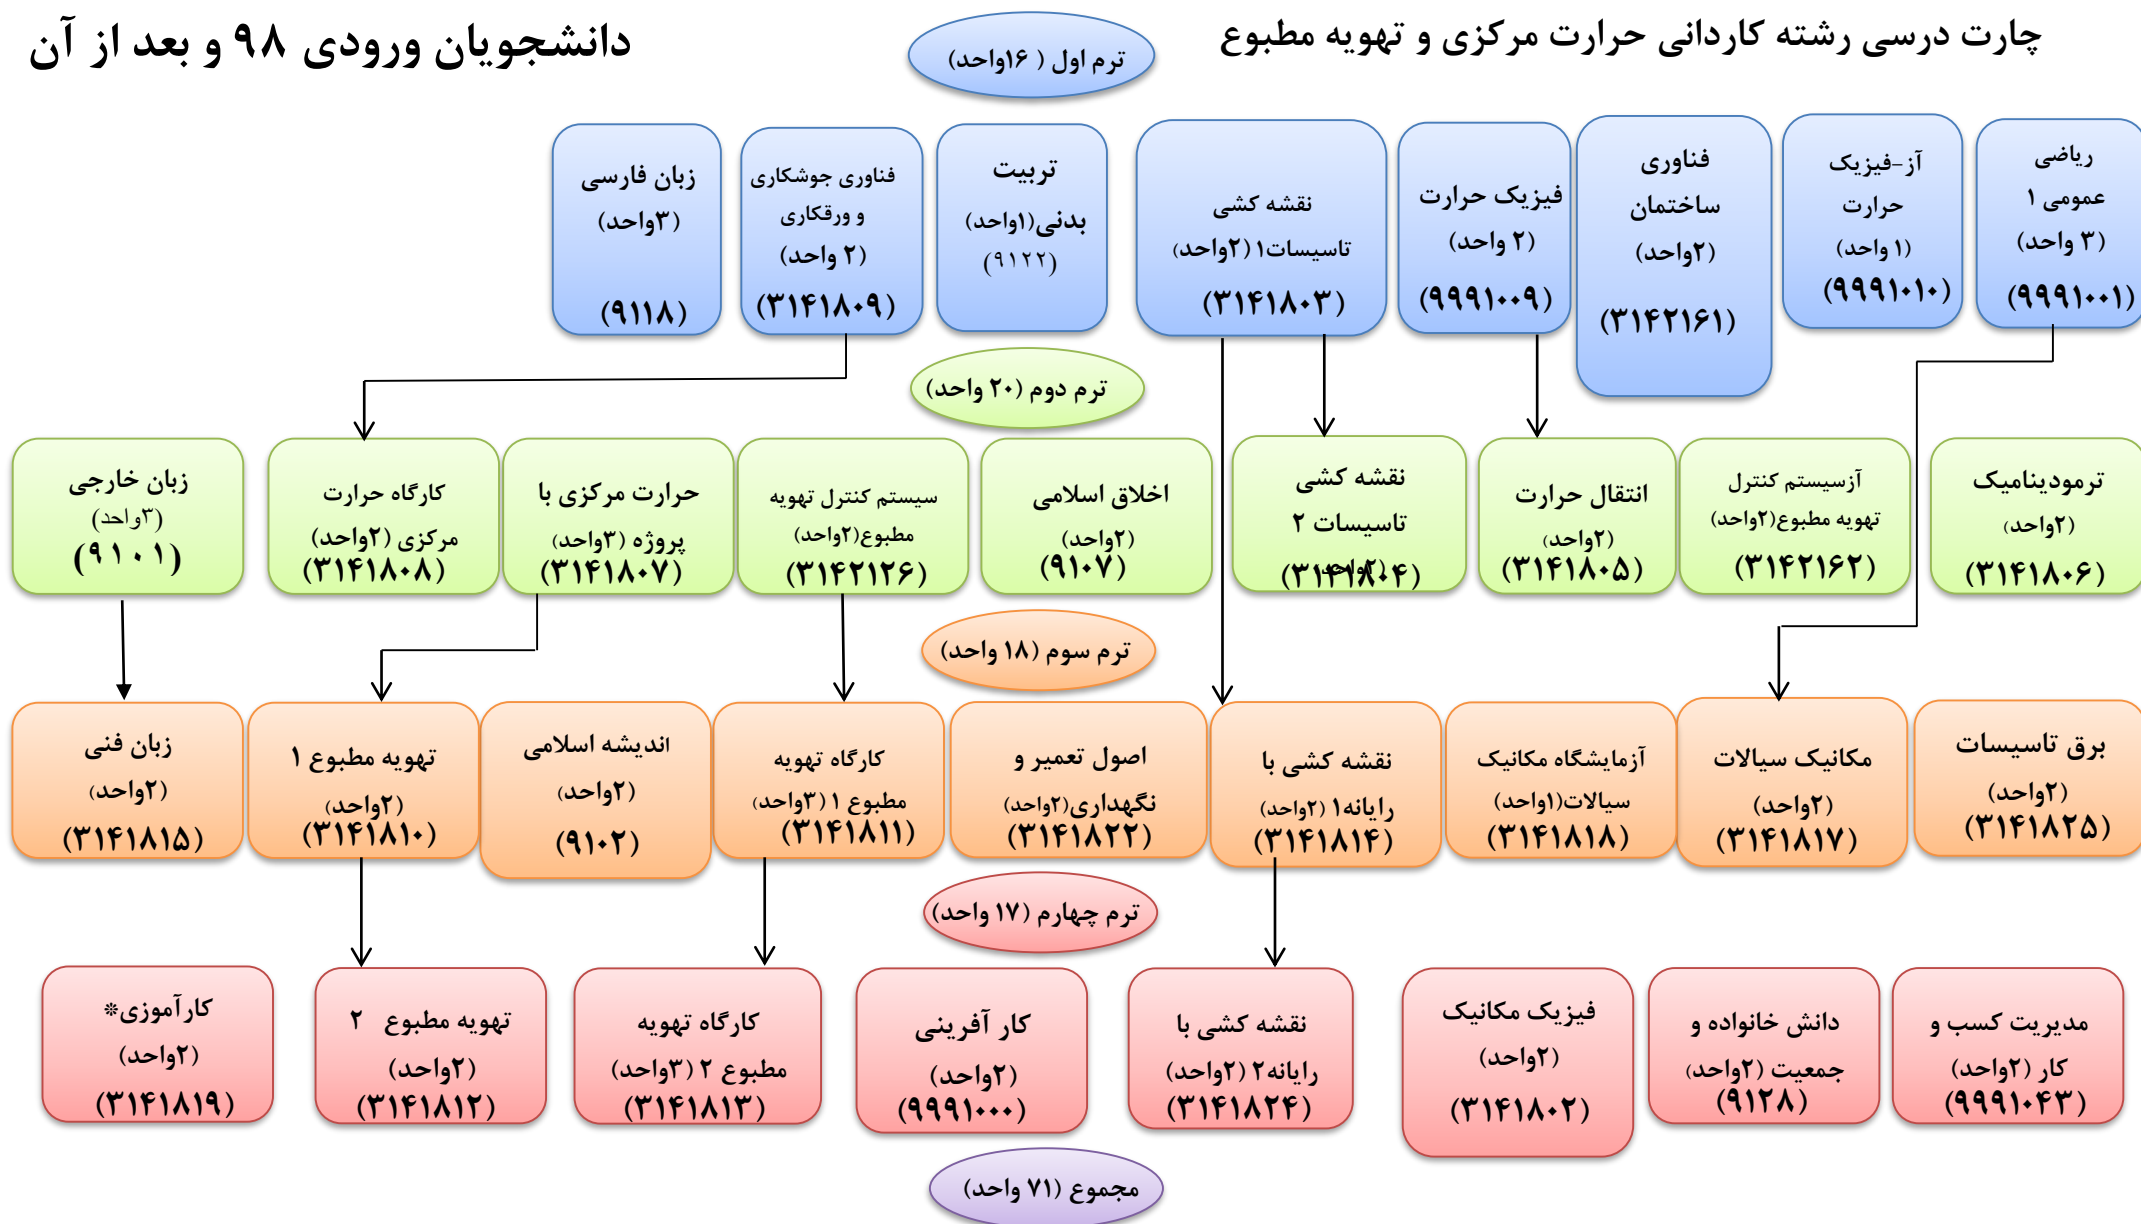

دانشجویان ورودی ۹۸ و بعد از آن

چارت درسی رشته کاردانی حرارت مرکزی و تهویه مطبوع

- در نظر گرفتن چارت درسی هنگام انتخاب واحد الزامی است.
- علامت پیکان نشان دهنده پیش نیاز دروس است.
- کد درس و تعداد واحد آن برای هر درس مشخص شده است.
- * اخذ درس کارآموزی پس از گذراندن دو ترم درسی و تایید مدیر گروه در مکان‌های مورد تایید دانشگاه بلامانع است.